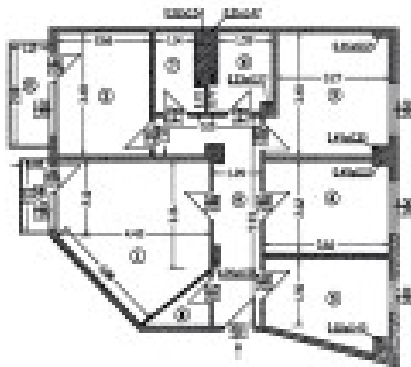

RELEVÉ APARTAMENT
SCARA 1 TOC

Județul
Tel./catal. nr.
Cămin
Adresă
Nr. cadastrel

NR. INCALZIREI
SECTOR 4

RECAPITULAT

Nr. incalzire	Denumire incalzire	Suprafata Utila (mp)
1	Camera	15.80
2	Camera	9.50
3	Camera	11.87
4	Camera	9.50
5	Bucatarie	6.80
6	Coridor	3.71
7	AC	2.81
8	Camera	1.80
9	Camera	3.17
Total incalzire Utila		72.08
10	Incalt	1.80
11	Incalt	3.50
TOTAL		78.38

Numarul si prezenta inregistrarii
Semnatura si stampila

Data servului