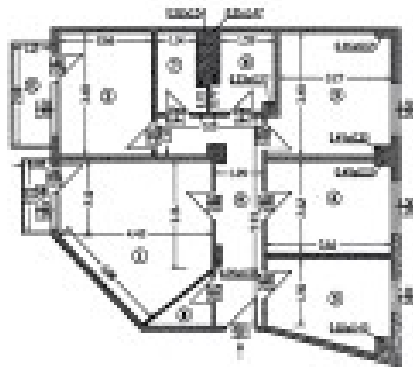

RELEVÉ APARTAMENT
SCARA 1 TOC

Județul
Tel./catal. nr.
Cămin
Adresă
Nr. cadastrel

NR. INCALZIT
SECTOR 4

RECAPITULAT

Nr. incalzire	Descriere incalzire	Suprafata Utila (mp)
1	Camera	15.80
2	Camera	9.50
3	Camera	11.80
4	Camera	9.50
5	Bucatarie	6.80
6	Sală	3.71
7	AC	2.81
8	Camera	1.80
9	Camera	3.17
Total incalzire Utila		72.08
10	Sală	4.80
11	Sală	3.50
TOTAL		78.50

Numărul și posesorul incalzit
Semnatura și stampila

Data Serviciu