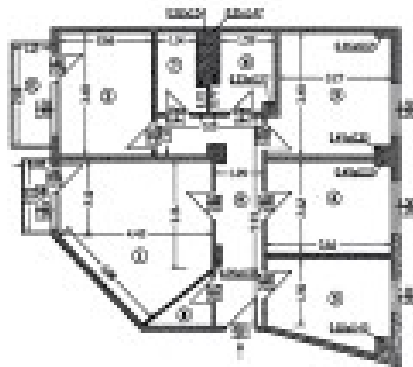

Vanzare apartament 4 camere Metrou Brancoveanu

Apartament 4 camere rond metrou Brancoveanu

Decomandat

Suprafata: 84 mp

Constructie: 1981

Etaj: 10/11 (et 11 este etaj tehnic)

Imbunatatiri: Gresie calda in toata casa, usi din lemn, termopan, balcon inchis, 2 AC, sistem de alarma, apometre, repartitoare calorifere, 2 bai.

Detalii suplimentare: vedere mixta, la etajul tehnic o uscatorie pt 2 apartamente + o boxa doar pt acest apartament.

Pret: 92.000 EUR neg.

RELEVÉ APARTAMENT
SCARA 1 TOC

Județul
Telenești județ
Căminul SIBUTIA
Adresa
Nr. cadastrel
.....