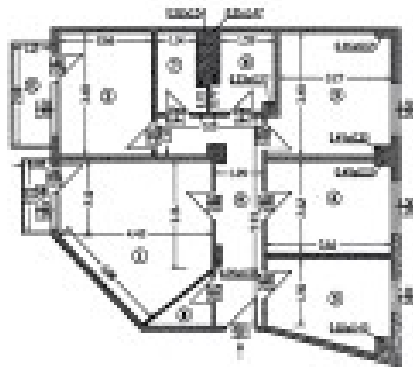

RELEVÉ APARTAMENT
SCARA 1 TOC

Județul
Tel. nr. al adresei
Căminul
Adresa
Nr. cad. nr. ....

NR. INCALZIREI
SECTOR 4

RECAPITULAT

Nr. incalzire	Denumire incalzire	Suprafata Utila (mp)
1	Camera	15.80
2	Camera	9.50
3	Camera	11.87
4	Camera	9.50
5	Bucatarie	6.80
6	Coridor	3.71
7	AC	2.81
8	Camera	1.80
9	Camera	3.17
Total incalzire Utila		72.08
10	Incalt	1.80
11	Incalt	3.50
TOTAL		77.38

Modelul de prezentare este orientativ.
Semnatura si stampila

Data servului